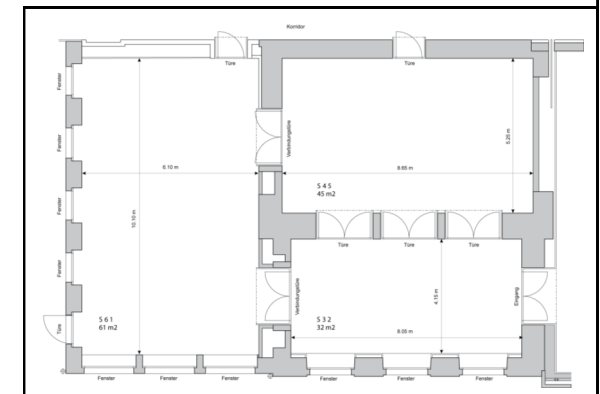

Rauminformation	
Name:	S 45
Stockwerk: Tageslicht: Klimatisiert:	Gartengeschoss Nein Nein
Fläche: Höhe:	45 m ² 3.05 m
Infrastruktur: Zusätzliche Infrastruktur gemäss Technikliste	1 Beamer 1 Leinwand 1 Flipchart 1 Pinwand 1 Block / Teilnehmer 1 Schreibstift / Teilnehmer
Miete / Tag: Ausstellungsmiete (24 h):	CHF *420.00 CHF 840.00
*Ohne Verpflegung gilt die Ausstellungsmiete.	
Anzahl Personen	
Konzert: 35 	Seminar: 20 
U-Form: 14 	Blocktisch: 16 
Sorell Hotel Zürichberg Orellstrasse 21 CH-8044 Zürich Telefon: +41 (0)44 268 35 35 Telefax: +41 (0)44 268 35 45 E-Mail: info@zuerichberg.ch Internet: www.zuerichberg.ch	
 SORELL HOTEL ZÜRICHBERG	