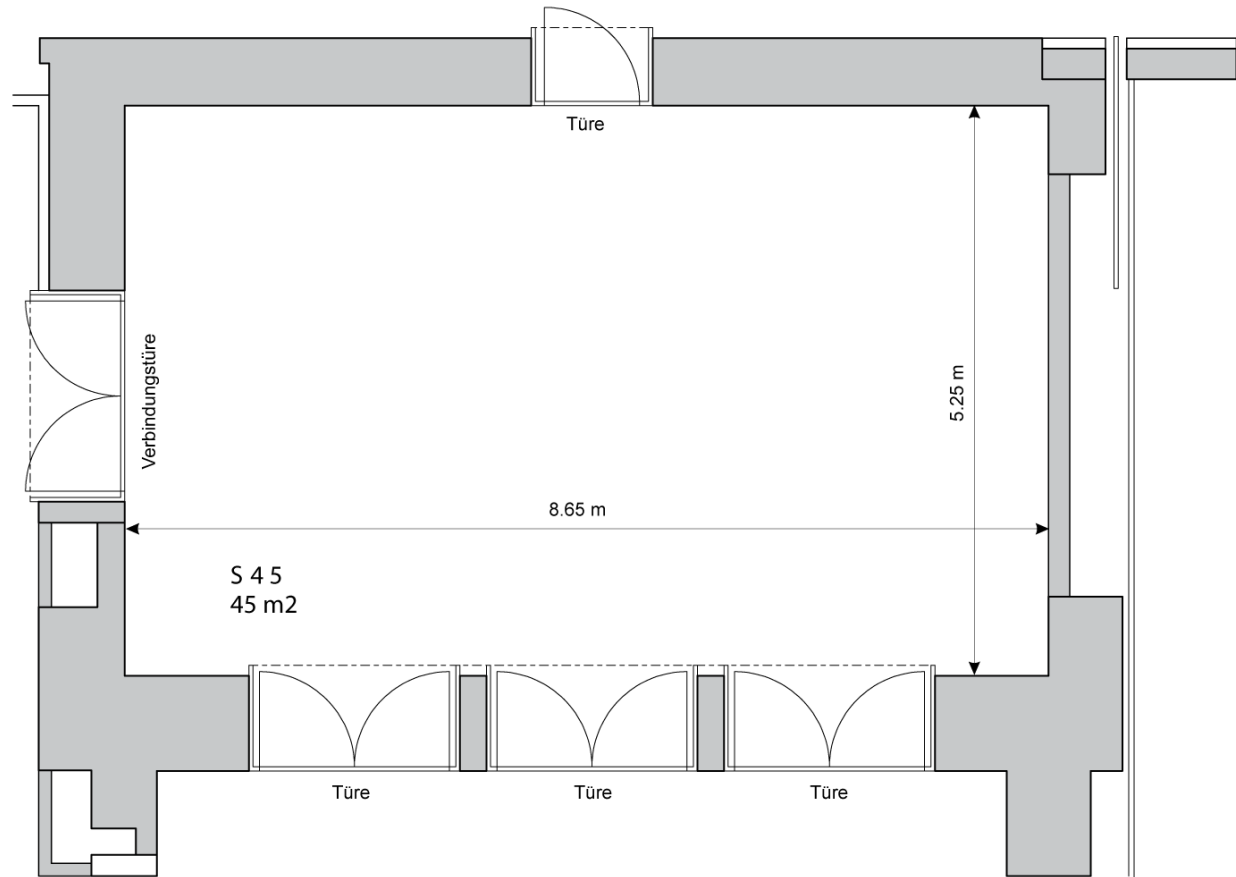

Rauminformation	
Name:	S 45
Stockwerk: Tageslicht: Klimatisiert:	Gartengeschoss Nein Nein
Fläche: Höhe:	45 m ² 3.05 m
Infrastruktur: Zusätzliche Infrastruktur gemäss Technikliste	1 Beamer 1 Leinwand 1 Flipchart 1 Pinwand 1 Block / Teilnehmer 1 Schreibstift / Teilnehmer
Miete / Tag: Ausstellungsmiete (24 h):	CHF *420.00 CHF 840.00
*Ohne Verpflegung gilt die Ausstellungsmiete.	
Anzahl Personen	
Konzert: 35 	Seminar: 20 
U-Form: 14 	Blocktisch: 16 
Sorell Hotel Zürichberg Orellstrasse 21 CH-8044 Zürich Telefon: +41 (0)44 268 35 35 Telefax: +41 (0)44 268 35 45 E-Mail: info@zuerichberg.ch Internet: www.zuerichberg.ch	
 SORELL HOTEL ZÜRICHBERG	