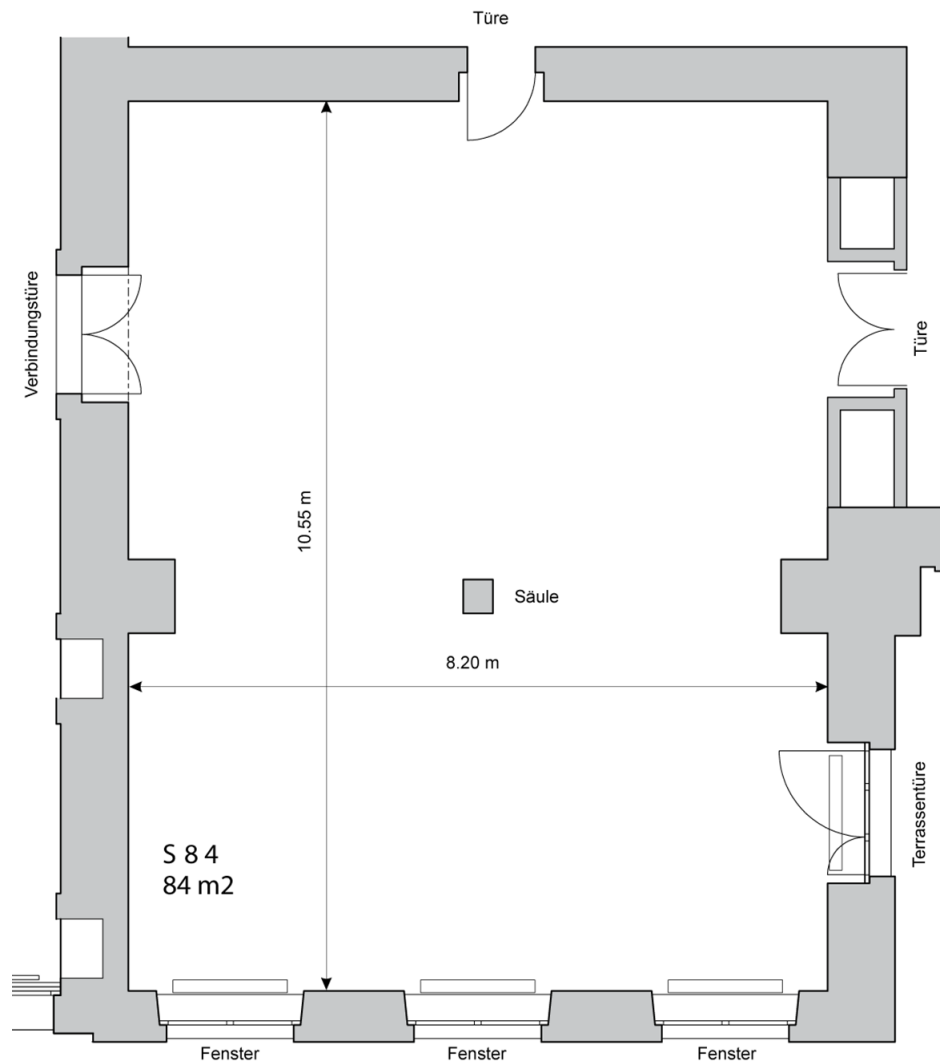

Rauminformation

Name:	S 84
Stockwerk:	EG
Tageslicht:	Ja
Klimatisiert:	Nein
Fläche:	84 m²
Höhe:	4.35 m
Infrastruktur:	1 Beamer 1 Leinwand 1 Flipchart 1 Pinwand 1 Block / Teilnehmer 1 Schreibstift / Teilnehmer
Zusätzliche Infrastruktur gemäss Technikliste	
Miete / Tag:	CHF 540.00

Anzahl Personen

Konzert:	70	Seminar:	40
U-Form:	20	Blocktisch:	2 x 24

Sorell Hotel Zürichberg
Orellistrasse 21
CH-8044 Zürich

Telefon: +41 (0)44 268 35 35
Telefax: +41 (0)44 268 35 45
E-Mail: info@zuerichberg.ch
Internet: www.zuerichberg.ch

Seminar