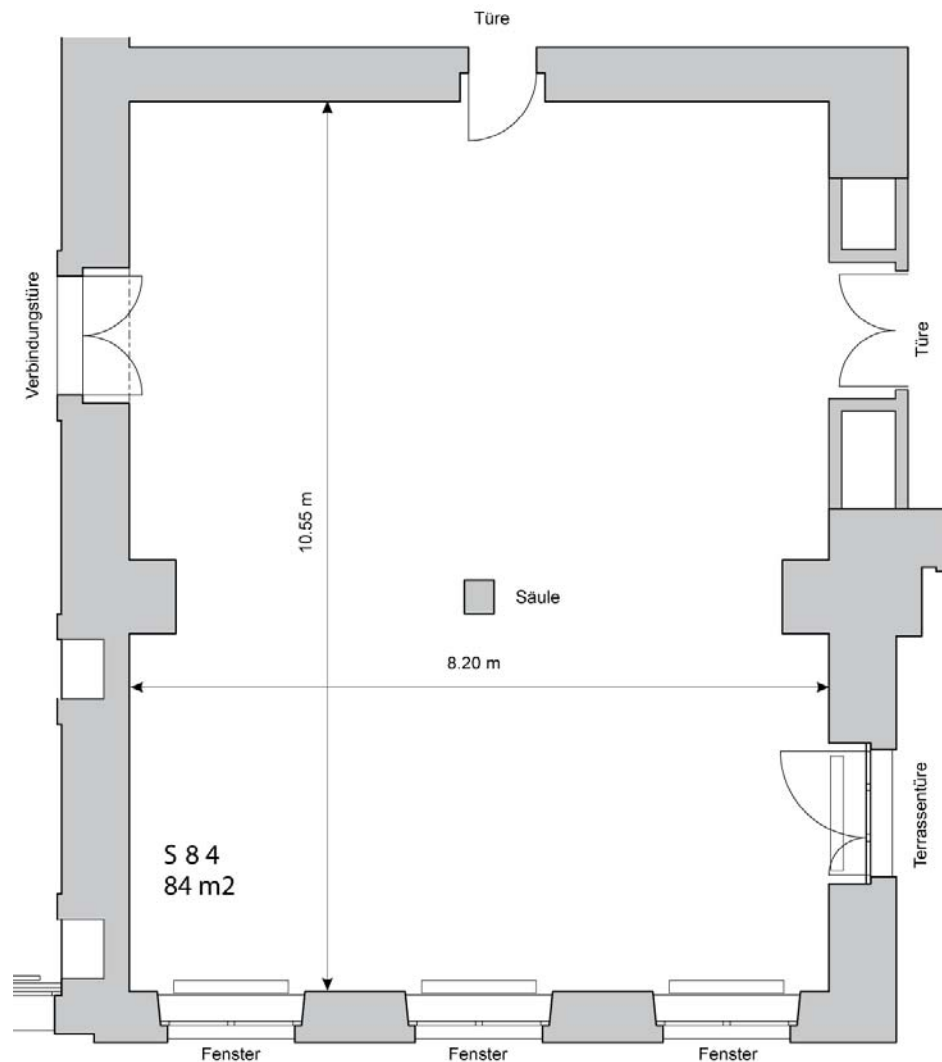

Rauminformation

Name:	S 84
Stockwerk: Tageslicht: Klimatisiert:	EG Ja Nein
Fläche: Höhe:	84 m² 4.35 m
Infrastruktur: Zusätzliche Infrastruktur gemäss Technikliste	1 Beamer 1 Leinwand 1 Flipchart 1 Pinwand 1 Block / Teilnehmer 1 Schreibstift / Teilnehmer
Miete / Tag: Ausstellungsmiete (24 h):	CHF *650.00 CHF 1'300.00
*Ohne Verpflegung gilt die Ausstellungsmiete.	

Anzahl Personen

Konzert:	70	Seminar:	40
U-Form:	20	Blocktisch:	2 x 24

Sorell Hotel Zürichberg
Orellistrasse 21
CH-8044 Zürich

Telefon: +41 (0)44 268 35 35
Telefax: +41 (0)44 268 35 45
E-Mail: info@zuerichberg.ch
Internet: www.zuerichberg.ch